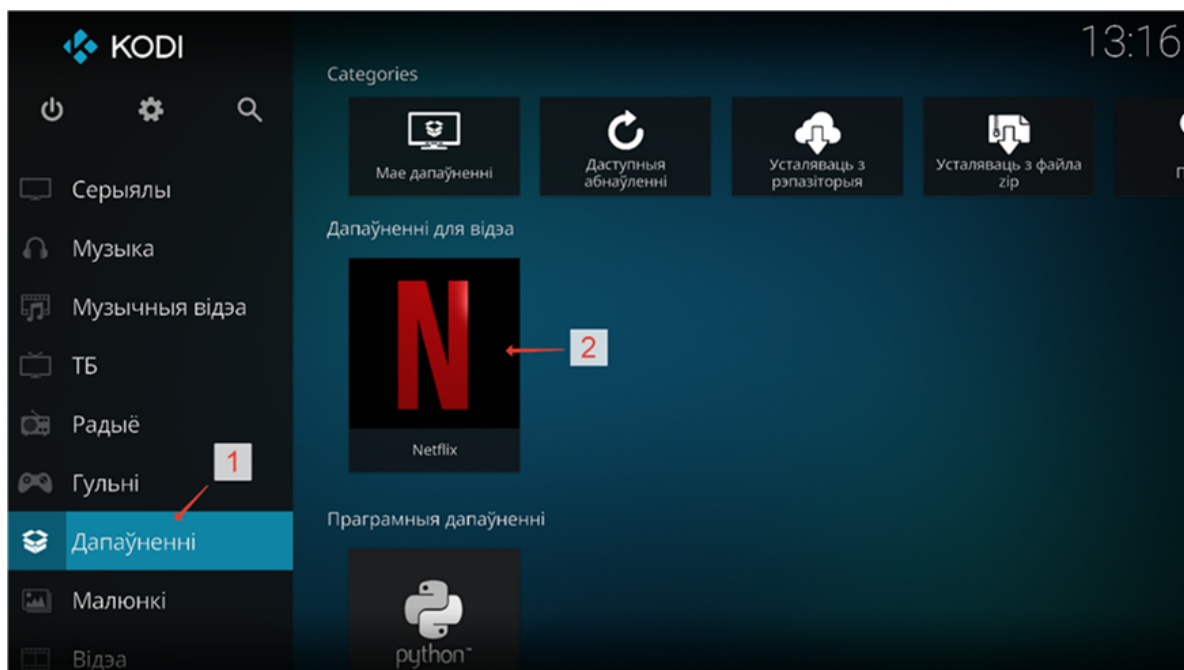

Інструкцыя для Windows

1. Спампуйце апошнюю версію нашай зборкі і ўсталюйце яе.
 - https://netflix.by-reservation.com/kodi/kodi_bel_latest.exe
2. На вашым працоўным сталё з'явіцца ярлычок — пстрыкніце на яго, каб запусціць плэер. У нашых зборцы ўсё загадзя наладжана (зададзены патрэбныя налады і параметры, усталяваны патрэбныя дапаўненні, выбрана беларуская мова інтэрфэйсу).

3. Выберыце «*Дапаўненні*» (Addons), а потым *Netflix BY*

4. Увядзіце свае ўліковыя даныя (лагін і пароль), пад якімі вы зарэгістраваліся на відэасэрвісе Netflix, а далей выберыце свой профіль у Netflix.
5. Выберыце пункт *Search* і ўвядзіце ў полі пошуку назву жаданага фільма — у нашым выпадку гэта будзе «Witcher» (без двукоссяў). Далей выбірайце сезон і патрэбную серыю і атрымлівайце асалоду ад прагляду.